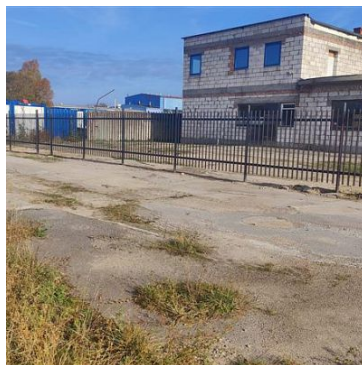

DZIAŁKA NA WYNAJEM
pow. całkowita: 2 000,00 m²,
Koszalin
Cena **8 000** zł

Działka przemysłowo - usługowa, utwardzona, pow. ok. 2000 m², do wynajęcia. Koszalin, osiedle Przylesie. Teren do wydzielenia. Możliwość wynajęcia budynku biurowego o pow. ok. 600 m². Wjazd na działkę z dwóch stron. Przy najmach długoterminowych możliwość dostosowania działki do potrzeb najemcy np. dodatkowa brama.

Teren przeznaczony w MPZP pod usługi i przemysł.

Bardzo dobry dojazd do obwodnicy Koszalina i do drogi ekspresowej S6.

Zlecenie prowadzone pod nadzorem Pośrednika, nr licencji: 14825

Symbol	4403047	Rodzaj nieruchomości	DZIAŁKA
Rodzaj transakcji	WYNAJEM	Status	AKTUALNA
Rodzaj rynku	WTÓRNY	Cena 	8 000, 00 PLN
Cena za m2	4, 00 PLN	Kraj	Polska
Województwo	Zachodniopomorskie	Powiat	koszaliński
Gmina	Koszalin	Miejscowość	Koszalin
Ulica	Osiedle Przylesie	Powierzchnia całkowita	2 000, 00 m²
Rodzaj działki	Działka	Forma własności działki	(Nieznany)