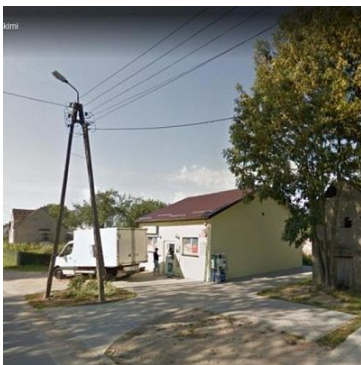

OBIEKT NA SPRZEDAŻ

liczba pokoi: 4, pow. całkowita: 80,00 m², pow. działki: 423,00 m²,

Powalice

Cena **176 000** zł

Na sprzedaż obiekt po sklepie Lewiatan, usytuowany w środku małej miejscowości Powalice, przy drodze asfaltowej.

Budynek idealny na adaptację na lokal mieszkalny 3 pokojowy, 80m².

Obiekt parterowy, do budynku doprowadzone - prąd, woda, kanalizacja. Ogrzewanie zaplanowano - podłogowe-założone, ale nie podłączone lub ogrzewanie z klimatyzatorów.

Obok stoi na działce budynek gospodarczy, do rozbiórki bądź remontu.

Obiekt może pełnić nadal funkcję usługową bądź mieszkalną.

Oferta na wyłączność, pośrednik odpowiedzialny zawodowo, licencja zawodowa nr 3101.

Powalice - wieś w Polsce położona w województwie zachodniopomorskim, w powiecie świdwińskim, w gminie Sławoborze.

Symbol	700472	Rodzaj nieruchomości	OBIEKT
Rodzaj transakcji	SPRZEDAŻ	Status	AKTUALNA
Rodzaj rynku	WTÓRNY	Cena 	176 000, 00 PLN
Kraj	Polska	Województwo	Zachodniopomorskie
Powiat	świdwiński	Gmina	Sławoborze
Miejscowość	Powalice	Ulica	Powalice
Powierzchnia całkowita	80, 00 m²	Powierzchnia działki	423, 00 m²
Forma własności działki	(Nieznany)	Rodzaj obiektu	Obiekt
Rodzaj budynku	Pawilon handlowy	Rok budowy	2011
Standard	Do adaptacji	Parter	
Ilość pięter [wliczając parter]	1	Ogrzewanie	(Nieznane)
Forma własności	Własność	Typ parkingu	Przypisany do lokalu