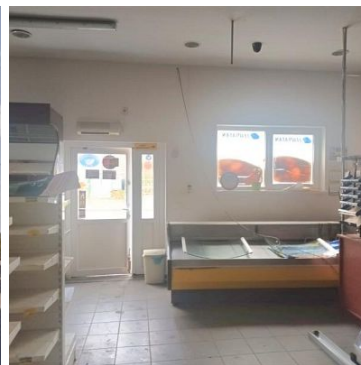

OBIEKT NA SPRZEDAŻ

liczba pokoi: 4, pow. całkowita: 80,00 m², pow. działki: 423,00 m²,

Powalice

Cena **176 000** zł

Na sprzedaż obiekt po sklepie Lewiatan, usytuowany w środku małej miejscowości Powalice, przy drodze asfaltowej.

Budynek idealny na adaptację na lokal mieszkalny 3 pokojowy, 80m².

Obiekt parterowy, do budynku doprowadzone - prąd, woda, kanalizacja. Ogrzewanie zaplanowano - podłogowe-założone, ale nie podłączone lub ogrzewanie z klimatyzatorów.

Powalice - wieś w Polsce położona w województwie zachodniopomorskim, w powiecie świdwińskim, w gminie Sławoborze.

Symbol	700472	Rodzaj nieruchomości	OBIEKT
Rodzaj transakcji	SPRZEDAŻ	Status	AKTUALNA
Rodzaj rynku	WTÓRNY	Cena 	176 000, 00 PLN
Kraj	Polska	Województwo	Zachodniopomorskie
Powiat	świdwiński	Gmina	Sławoborze
Miejscowość	Powalice	Ulica	Powalice
Powierzchnia całkowita	80, 00 m²	Powierzchnia działki	423, 00 m²
Forma własności działki	(Nieznany)	Rodzaj obiektu	Obiekt
Rodzaj budynku	Pawilon handlowy	Rok budowy	2011
Standard	Do adaptacji	Parter	
Ilość pięter [wliczając parter]	1	Ogrzewanie	(Nieznane)
Forma własności	Własność	Typ parkingu	Przypisany do lokalu