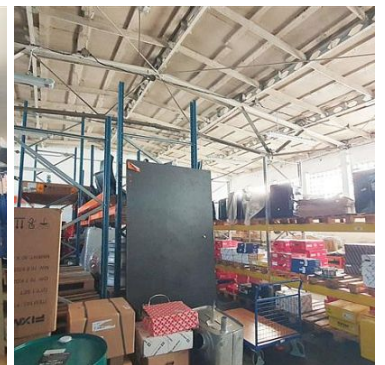

## OBIEKT NA WYNAJEM

liczba pokoi: 7, pow. całkowita: 333,00 m<sup>2</sup>, pow. działki: 2 000,00 m<sup>2</sup>,

Koszalin

Cena **5 500** zł

Do wynajęcia powierzchnia magazynowa 333 m<sup>2</sup> wraz z częścią biurowo - socjalną.

**Magazyn - pow. 333 m<sup>2</sup>**, posiada dwa wejścia do części biurowej i magazynowej / drzwi dwuskrzydłowe, umożliwiające

transport towarów do magazynu/. Magazyn ogrzewany.

**Najem za m-c - 5.500 zł netto + media**

Wjazd na posesję kompleksu poprzez bramę na pilota - dostęp do obiektu 24h.

Pomieszczenia dostępne "od ręki".

Symbol	<b>610489</b>	Rodzaj nieruchomości	<b>OBIEKT</b>
Rodzaj transakcji	<b>WYNAJEM</b>	Rodzaj rynku	<b>WTÓRNY</b>
Cena 	<b>5 500, 00 PLN</b>	Cena za m2	<b>16, 52 PLN</b>
Powiat	<b>Koszalin</b>	Gmina	<b>Koszalin</b>
Miejscowość	<b>Koszalin</b>	Ulica	<b>Szczecińska</b>
Powierzchnia całkowita	<b>333, 00 m<sup>2</sup></b>	Powierzchnia działki	<b>2 000, 00 m<sup>2</sup></b>
Forma własności działki	<b>Użytk. wieczyste</b>	Rodzaj obiektu	<b>Obiekt</b>
Rok budowy	<b>1970</b>	Standard	<b>Dobry</b>
Parter	✓	Ogrzewanie	<b>Kotłownia lokalna</b>
Forma własności	<b>Własność</b>	Energia elektryczna	✓
Podłączony wodociąg	✓	Podłączona kanalizacja	✓