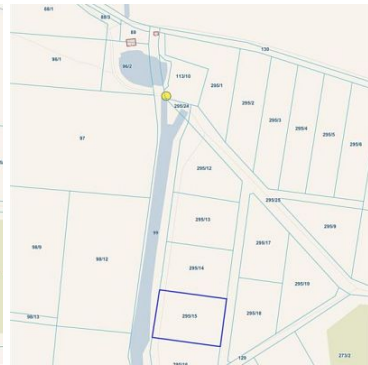

DZIAŁKA NA SPRZEDAŻ
pow. całkowita: 3 268,00 m²,
Łabusz
Cena **81 000** zł

Na sprzedaż działka rekreacyjna o pow. 3268 m² **położona bezpośrednio nad kanałem i ok. 200 m od jeziora Jamno.**

Działka w MPZP stanowi łąki i pastwiska.
Dojazd drogą utwardzoną płytami jumbo.
Dostępne uzbrojenie - energia ok. 150 m.

Symbol	610494	Powiat	Koszaliński
Gmina	Sianów	Miejscowość	Łabusz
Ulica	Nad kanałem	Powierzchnia całkowita	3 268, 00 m²
Cena 	81 000, 00 PLN	Cena za m2	24, 79 PLN
Rodzaj działki	Działka rekreacyjna	Forma własności działki	(Nieznany)