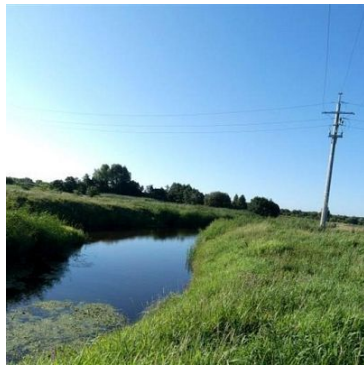

DZIAŁKA NA SPRZEDAŻ
pow. całkowita: 3 268,00 m²,
Łabusz
Cena **81 000** zł

Na sprzedaż działka rekreacyjna o pow. 3268 m² **położona bezpośrednio nad kanałem i ok. 200 m od jeziora Jamno.**

Działka w MPZP stanowi łąki i pastwiska.
Dojazd drogą utwardzoną płytami jumbo.
Dostępne uzbrojenie - energia ok. 150 m.

Symbol	610494	Powiat	Koszaliński
Gmina	Sianów	Miejscowość	Łabusz
Ulica	Nad kanałem	Powierzchnia całkowita	3 268, 00 m²
Cena 	81 000, 00 PLN	Cena za m2	24, 79 PLN
Rodzaj działki	Działka rekreacyjna	Forma własności działki	(Nieznany)