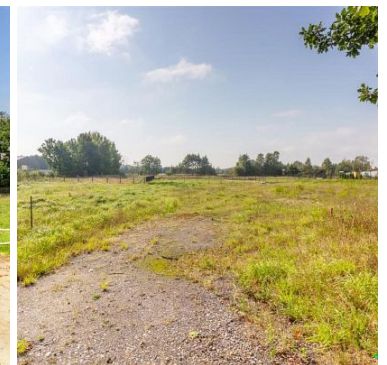

DZIAŁKA NA SPRZEDAŻ
pow. całkowita: 1 000,00 m²,
Sianów
Cena **95 000** zł

Działka z wydanymi warunkami na budowę budynku mieszkalnego jednorodzinnego wolnostojącego w Sianowie przy ul. Węgorzewskiej.

Działka nr 66/48 o powierzchni 1000m² położona na szybko rozwijającym się osiedlu domów 1-rodzinnych.

Nieruchomość idealna dla amatorów ciszy i spokoju.

Dostępne uzbrojenie:

- energia elektryczna przy granicy działki;

- woda – konieczność wykopania studni;
- konieczność wykopania szamba.

Warunki uzyskania przyłączy do uzgodnienia z instytucjami branżowymi.

Atuty działki:

- położenie na osiedlu domów jednorodzinnych;
- sąsiedztwo nowych domów;
- ciche i kameralne położenie;
- blisko dostępny las, jezioro i centrum miasta;
- dostępne uzbrojenie terenu.

**Zainteresowała Ciebie ta oferta? Napisz do nas lub zadzwoń i dowiedz się więcej.
Zapraszamy.**