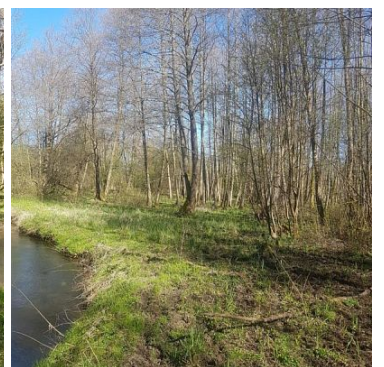

**DZIAŁKA NA SPRZEDAŻ**  
pow. całkowita: 33 200,00 m<sup>2</sup>,  
Wielin  
Cena **230 000** zł

Oferujemy do sprzedaży działkę położoną 1.2 km na północ od Polanowa w woj. Zachodniopomorskim. Pięknie położona działka, wśród lasów i polan z linią brzegową rzeki Grabowa.

Rzeka, przepływająca przez teren gmin Polanów i Malechowo. Zachowała się w stanie zbliżonym do naturalnego. Grabowa ma 71 kilometrów długości. Rzeka ceniona jest przez wędkarzy ze względu na bogactwo ryb łososiowatych. Szczególnie dobrze łowi się tu pstrągi i trocie. Występują tu również ryby: kleń, lipień, jaź, płoć, leszcz, szczupak, wzdręga, węgorz, łosoś. Stanowi także popularny szlak kajakowy, który liczy sobie 56 km z etapami Polanów - Buszyno, Buszyno - Nowy Żytnik, Nowy Żytnik - Grabow, Grabowo - Darłowo.

Symbol	<b>610558</b>	Powiat	<b>Koszaliński</b>
Gmina	<b>Polanów</b>	Miejscowość	<b>Wielin</b>
Ulica	<b>Nad rzeką Grabowa</b>	Powierzchnia całkowita	<b>33 200, 00 m<sup>2</sup></b>
Cena 	<b>230 000, 00 PLN</b>	Cena za m2	<b>6, 93 PLN</b>
Rodzaj działki	<b>Działka rolna</b>	Forma własności działki	<b>(Nieznany)</b>