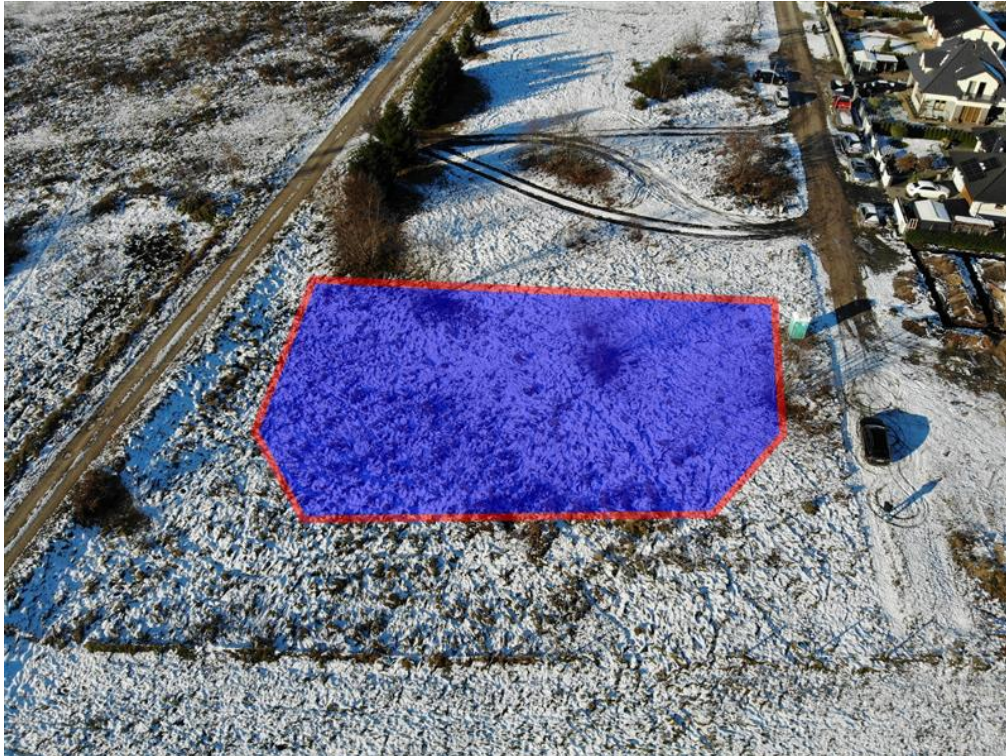

DZIAŁKA NA SPRZEDAŻ
pow. całkowita: 1 299,00 m²,
Manowo
Cena **194 850** zł

Działka budowlana w Manowie - 1299 m²

Na sprzedaż działka budowlana o powierzchni **1299 m²**, położona w Manowie, w spokojnej okolicy nowych domów jednorodzinnych.

Przedmiotem sprzedaży jest działka o numerze **53/21**

Lokalizacja zapewnia **ciszę i prywatność**, a jednocześnie szybki dojazd do drogi głównej. To idealne miejsce na dom dla osób, które chcą mieszkać z dala od miejskiego zgiełku, ale wciąż mieć blisko do sklepu, szkoły czy przychodni. Manowo otoczone jest lasami i jeziorami — świetne tereny do spacerów i wycieczek rowerowych.

Dojazd i odległości:

- Koszalin - 9 km

- Mielno - 23 km
- Kołobrzeg - 52 km

Dojazd do działki prowadzi drogą asfaltową, a następnie utwardzoną drogą gruntową.

Miejscowy Plan Zagospodarowania Przestrzennego:

Współrzędne GPS działki: 54.123602 16.318009

Symbol	4403275	Powiat	koszaliński
Gmina	Manowo	Miejscowość	Manowo
Ulica	Łąkowa	Powierzchnia całkowita	1 299, 00 m²
Cena 	194 850, 00 PLN	Cena za m2	150, 00 PLN
Rodzaj działki	Działka pod bud. 1-rodz.	Forma własności działki	(Nieznany)