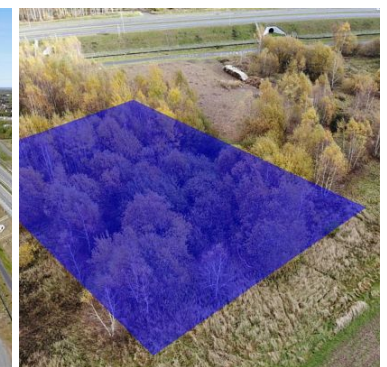

DZIAŁKA NA SPRZEDAŻ
pow. całkowita: 1 200,00 m²,
Stare Bielice
Cena **99 000** zł

Na sprzedaż atrakcyjna działka budowlana położona w miejscowości Stare Bielice, idealna dla osób ceniących spokojne otoczenie z dużym potencjałem inwestycyjnym.

- Maksymalna szerokość elewacji frontowej wynosi 18 m.
- Wysokość budynku do 9 m n.p.t.
- Minimalna powierzchnia biologicznie czynna to 30% powierzchni działki, co zapewnia utrzymanie zielonego i zdrowego otoczenia.
- Media: woda własna (studnia), kanalizacja przewidziana jako szambo, istnieje możliwość podłączenia prądu.
- Wjazd na działkę : 1. od strony drogi serwisowej (jest zgoda z GDDKiA) oraz 2. od strony ulicy Rumiankowej - nie istniejąca ulica w rzeczywistości
- droga wewnętrzna ma zostać utwardzona gruzem w końca listopada 2025 roku.

Działka znajduje się w drugiej linii zabudowy od drogi ekspresowej S-11, zapewniając doskonałe połączenie komunikacyjne, a jednocześnie będąc ciekawą opcją inwestycyjną ze względu na perspektywiczny rozwój infrastruktury wokół tego terenu.

Działka sprzedawana z udziałami w drodze wewnętrznej.

Zapraszam do kontaktu - chętnie udzielię więcej informacji i umówię prezentację.

Symbol	4403320	Powiat	Koszaliński
Gmina	Biesiekierz	Miejscowość	Stare Bielice
Ulica	Rumiankowa	Powierzchnia całkowita	1 200, 00 m²
Cena 	99 000, 00 PLN	Cena za m2	82, 50 PLN
Rodzaj działki	Działka	Forma własności działki	(Nieznany)