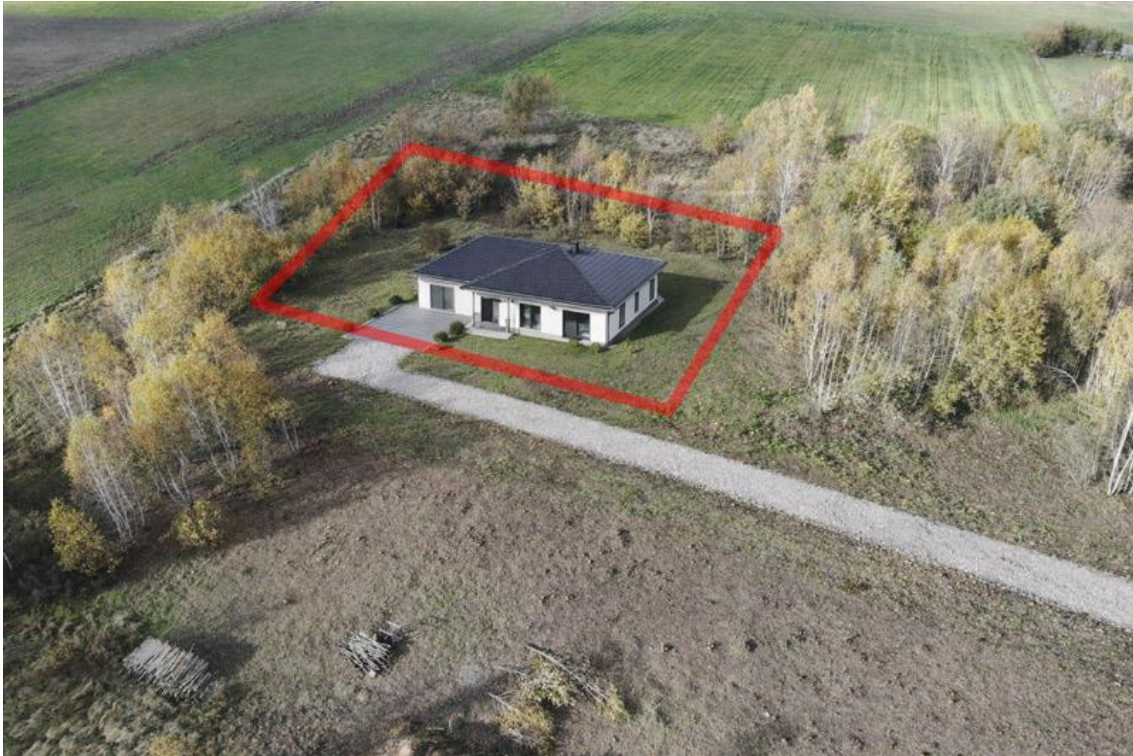

DZIAŁKA NA SPRZEDAŻ
pow. całkowita: 1 200,00 m²,
Stare Bielice
Cena **99 000** zł

Na sprzedaż atrakcyjna działka budowlana położona w miejscowości Stare Bielice, idealna dla osób ceniących spokojne otoczenie z dużym potencjałem inwestycyjnym.

Działka posiada bezterminowe warunki zabudowy, co czyni ją znakomitą lokatą kapitału na przyszłość.

Współrzędne GPS działki: 54.169539, 16.128619 (do wklejenia w mapy)

Najważniejsze cechy działki:

- Dopuszczalna zabudowa jednorodzinna wolnostojąca.
- Powierzchnia zabudowy do 20% powierzchni działki.

- Maksymalna szerokość elewacji frontowej wynosi 18 m.
- Wysokość budynku do 9 m n.p.t.
- Minimalna powierzchnia biologicznie czynna to 30% powierzchni działki, co zapewnia utrzymanie zielonego i zdrowego otoczenia.
- Media: woda własna (studnia), kanalizacja przewidziana jako szambo, istnieje możliwość podłączenia prądu.
- Wjazd na działkę : 1. od strony drogi serwisowej (jest zgoda z GDDKiA) oraz 2. od strony ulicy Rumiankowej - nie istniejąca ulica w rzeczywistości
- droga wewnętrzna ma zostać utwardzona gruzem w końca listopada 2025 roku.

Działka sprzedawana z udziałami w drodze wewnętrznej.

Zapraszam do kontaktu - chętnie udzielię więcej informacji i umówię prezentację.

Symbol	4403320	Powiat	Koszaliński
Gmina	Biesiekierz	Miejscowość	Stare Bielice
Ulica	Rumiankowa	Powierzchnia całkowita	1 200, 00 m²
Cena 	99 000, 00 PLN	Cena za m2	82, 50 PLN
Rodzaj działki	Działka	Forma własności działki	(Nieznany)