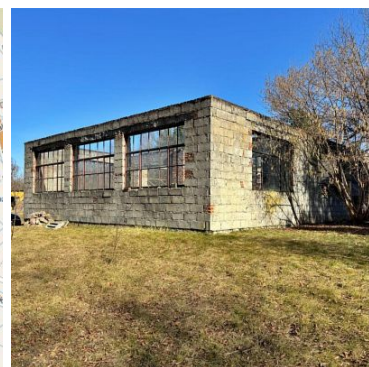

DZIAŁKA NA SPRZEDAŻ
pow. całkowita: 1 182,00 m²,
Koszalin, Lubiatowo
Cena **309 000** zł

Działka położona w Koszalinie przy ul. Lubiatowskiej.

Nieruchomość o powierzchni 1182 m², zlokalizowana w bezpośrednim sąsiedztwie domków jednorodzinnych oraz działek przeznaczonych pod zabudowę.

Działka w kształcie zbliżonym do prostokąta, wymiary ok. od frontu 20 m, tył działki: ok 17 m, długość 51 m i 55 m.

Działka objęta jest Miejscowym Planem Zagospodarowania Przestrzennego miasta Koszalin. Oznaczona jest symbolem 67MN- przeznaczona pod zabudowę mieszkaniową jednorodziną.

Na działce posadowione są fundamenty oraz ściany projektowanego warsztatu ślusarskiego.

Dojazd do nieruchomości drogą asfaltową.

Media:

- energia w drodze,
- brak kanalizacji, przewidziane szambo,
- woda na granicy działki.