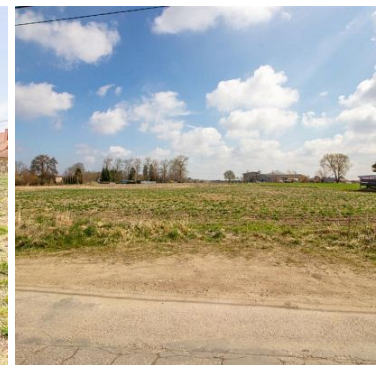

DZIAŁKA NA SPRZEDAŻ
pow. całkowita: 800,00 m²,
Gniazdowo
Cena **96 000** zł

Na sprzedaż atrakcyjna działka budowlana o powierzchni 800 m², położona w dynamicznie rozwijającej się miejscowości Gniazdowo (gm. Biesiekierz). To idealna propozycja dla osób szukających miejsca na dom, które łączy spokój wsi z błyskawicznym dostępem do udogodnień miasta.

Dlaczego ta działka?

1. Gotowa do budowy: dla terenu zostały wydane warunki zabudowy, co pozwala na szybkie rozpoczęcie procesu projektowego i oszczędza czas na formalnościach.

2. Pełne media: nieruchomość posiada dostęp do wszystkich niezbędnych mediów w drodze: prądu, gazu, kanalizacji oraz wody.
3. Możliwość powiększenia: istnieje wyjątkowa okazja zakupu działek sąsiednich, co pozwala na stworzenie dużej rezydencji lub inwestycję rodzinną (dwa domy obok siebie).
4. Cena: atrakcyjna stawka 120 zł/m² przy tak dobrym uzbrojeniu terenu.

LOKALIZACJA I OKOLICA:

Gniazdowo to jedna z najchętniej wybieranych lokalizacji w gminie Biesiekierz ze względu na położenie:

- Koszalin: zaledwie 10 minut jazdy samochodem (ok. 9 km).
- Morze: dojazd do plaży w Mielnie zajmuje ok. 20 minut.
- Komunikacja: bliskość węzła trasy S6 gwarantuje sprawne połączenie ze Szczecinem i Gdańskiem.
- Rekreacja: w sąsiedztwie znajduje się Jezioro Parnowskie oraz liczne ścieżki rowerowe i tereny zielone.

To bezpieczna lokata kapitału i doskonałe miejsce na Twój przyszły dom.

Zapraszam do kontaktu telefonicznego.

Symbol	2105679	Powiat	koszaliński
Gmina	Biesiekierz	Miejscowość	Gniazdowo
Ulica	Gniazdowo	Powierzchnia całkowita	800, 00 m²
Cena 	96 000, 00 PLN	Cena za m2	120, 00 PLN
Rodzaj działki	Działka pod bud. 1-rodz.	Forma własności działki	(Nieznany)