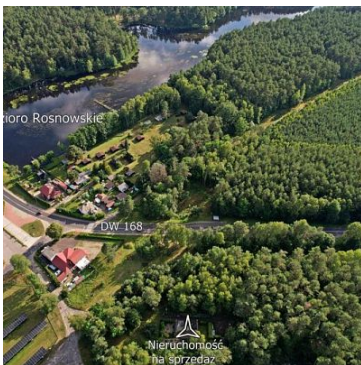

DOM NA SPRZEDAŻ

liczba pokoi: 2, pow. całkowita: 31,60 m², pow. działki: 577,00 m²,

Mostowo

Cena **289 000** zł

Poszukujesz drugiego domu, położonego na skraju łąk, jezior i lasów ? A może inwestycji pod wynajem ? Mamy coś dla Ciebie !

Prezentujemy budynek mieszkalny z 1970 roku, położony w cichej i spokojnej miejscowości - Mostowo.

Mostowo to śródleśna osada, położona w gminie Manowo. Duże walory krajobrazowe i wypoczynkowe zapewnia położenie nad utworzonym w 1922 roku na Radwi zaporowym Jeziolem Rosnowskim (189 ha), na obszarze chronionego krajobrazu Dolina Radwi. Na wypoczynek weekendowy zapraszają turystów ośrodki składające się z domków kempingowych. Mostowo jest także dogodnym punktem początkowym dla masowych spływów kajakowych oraz wypraw na jagody i grzyby.

Działka o powierzchni 577 m², na której mieści się blaszany garaż i zadaszenia na drewno. Jest tu również wędzarnia i liczne nasadzenia. Tuż za działką mieści się zarybiony staw. Gwarantujemy, że w tym miejscu na prawdę wypoczniesz !

Oferta na wyłączność. Prezentacja po uzgodnieniu terminu z Pośrednikiem.

Symbol	5001612	Rodzaj nieruchomości	DOM
Rodzaj domu	Dom bliźniak	Rodzaj rynku	WTÓRNY
Gmina	Manowo	Miejscowość	Mostowo
Ulica	Mostowo	Powierzchnia całkowita	31, 60 m²
Powierzchnia działki	577, 00 m²	Liczba pokoi	2
Forma własności działki	Własność	Rok budowy	1970
Ogrzewanie	Kominkowe	Cena 	289 000, 00 PLN
Cena za m2	9 145, 57 PLN		