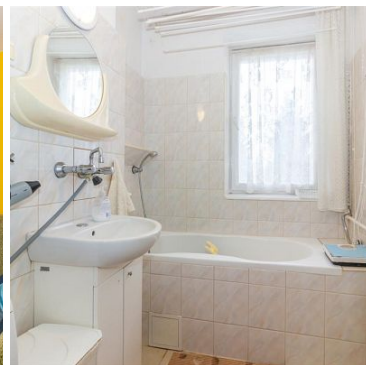

DOM NA SPRZEDAŻ

liczba pokoi: 7, pow. całkowita: 180,00 m², pow. działki: 550,00 m²,

Mielno

Cena **799 000** zł

Pensjonat w Mielnie - 700 m od plaży

Na sprzedaż pensjonat położony w atrakcyjnej części Mielno przy ul. Kwiatowej, usytuowany na działce o powierzchni 550 m², w otoczeniu domów wczasowych i pensjonatów.

Nieruchomość znajduje się zaledwie około 700 metrów od plaży (w linii prostej). Budynek został wybudowany w 1975 roku i oferuje około 180 m² powierzchni użytkowej.

Układ pomieszczeń

Przyziemie

- przedpokój,
- 2 niezależne pokoje z wyjściem do ogrodu,
- aneks kuchenny,
- łazienka,
- osobne WC,
- kotłownia,
- garaż.

Parter

- przedpokój,
- 2 pokoje z balkonami,
- kuchnia,
- łazienka,
- osobne WC,
- taras.

Piętro

- przedpokój,
- 3 pokoje, w tym 2 z balkonami,
- łazienka,
- osobne WC.

W obiekcie znajduje się łącznie około 20 miejsc noclegowych, co czyni nieruchomość idealną pod działalność turystyczną lub inwestycję na wynajem sezonowy.

Dane techniczne

- budynek murowany, 3-kondygnacyjny,
- dach pokryty papą,
- okna PCV,
- ogrzewanie gazowe,
- podgrzewanie wody piecem gazowym,
- budynek ocieplony.

W cenie pozostaje pełne umeblowanie i wyposażenie.